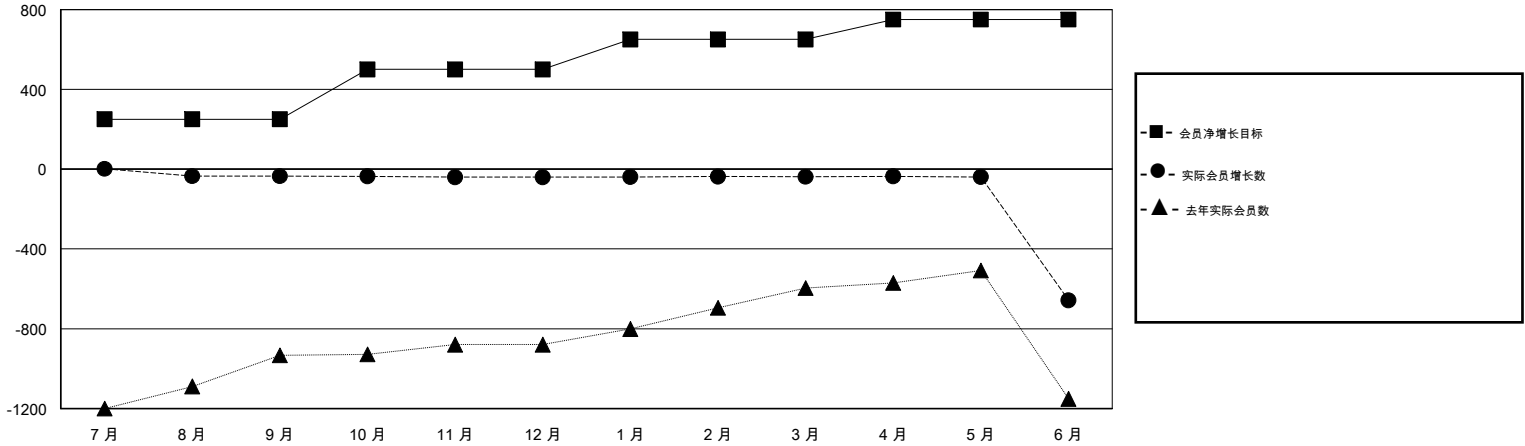

MONTHLY MEMBERSHIP PROGRESS REPORT

District 380

Results as of: 06/30/2019

GMT: ZIYU LIN

地点 CHINA

GMT宪章区

分会			
成果 2018-2019			
季	新分会目标	新会	会员流失的分会
7月/8月/9月	0	0	0
10月/11月/12月	0	0	0
1月/2月/3月	0	0	0
4月/5月/6月	0	0	0

位会员@每位须缴			
成果 2018-2019			
季	会员净增长目标	实际会员增长数	实际退会会员 (包括转会)
7月/8月/9月	250	75	57
10月/11月/12月	250	6	6
1月/2月/3月	150	11	3
4月/5月/6月	100	285	853

目标与实际新会累积

目标和实际会员累积

已取消的分会: 0	77 CLUBS OF 146 增添1位或以上的新会员	性别分布 男 2,410 (62.21%) 女 1,464 (37.79%) 年度女性会员百分比目标: 0%
放弃的会员 过世 1 分会已取消 0 其他 918 总计 919	点击这里取得累计会员数据	总计家庭单位会员数 196 支付减半会费的家庭会员 100